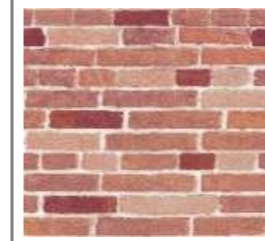

外壁(2F)

FUKUI COMPUTER
ブリックタイル
ブリックタイル ピンク

ピンク

15,500円/㎡