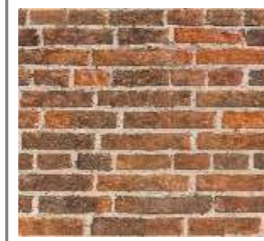

### 外壁(1F)

FUKUI COMPUTER  
ブリックタイル  
ブリックタイル ブラウン

ブラウン

15,500円/㎡