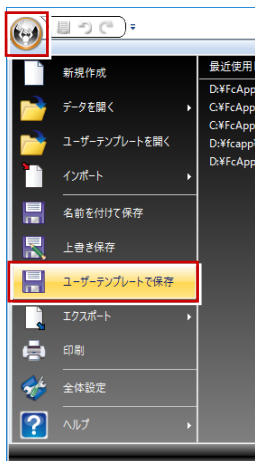

7

ARCHITREND プレゼンデザイナー

プレゼンデザイナーで登録したユーザーテンプレートや、QRコード・定型文のお気に入りには、バックアップが必要です。

バックアップ用のツールは用意されていないので、エクスプローラ等でコピーしてください。

ユーザーテンプレート (通常 C:\%FcApp%\PresenDesigner\UserTemplate\ユーザーアカウント名のフォルダ)

【登録時】

【使用時】

QRコードのお気に入り (通常 C:\%FcApp%\PresenDesigner\UserQR)

※ 入力したQRコードを選択して「お気に入り登録」したものです。

【登録時】

【入力時】

定型文のお気に入り (通常 C:\%FcApp%\PresenDesigner\UserText)

※ 入力したテキストを選択して「お気に入り登録」した文章です。

【登録時】

【入力時】