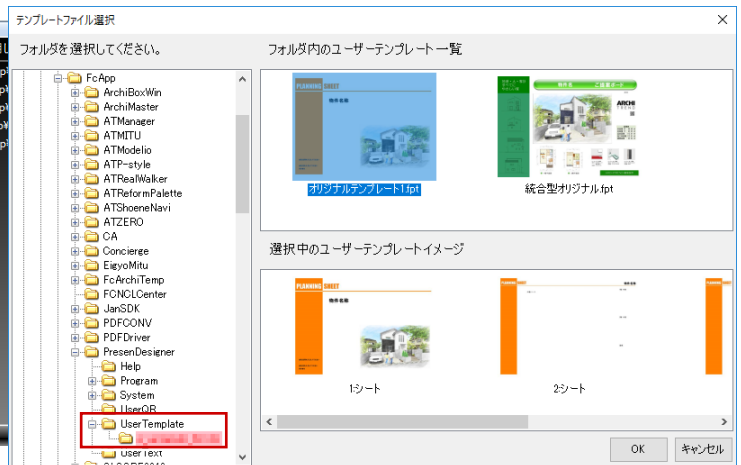

7

ARCHITREND プレゼンデザイナー

プレゼンデザイナーで登録したユーザーテンプレートや、QRコード・定型文のお気に入りには、バックアップが必要です。

バックアップ用のツールは用意されていないので、エクスプローラ等でコピーしてください。

ユーザーテンプレート (通常 C:\%FcApp%\PresenDesigner\UserTemplate\ユーザーアカウント名のフォルダ)

【登録時】

【使用時】

QRコードのお気に入り (通常 C:\%FcApp%\PresenDesigner\UserQR)