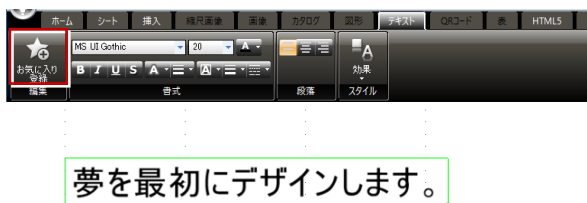

定型文のお気に入り (通常 C:\%FcApp%\PresenDesigner\UserText)

※ 入力したテキストを選択して「お気に入り登録」した文章です。

【登録時】