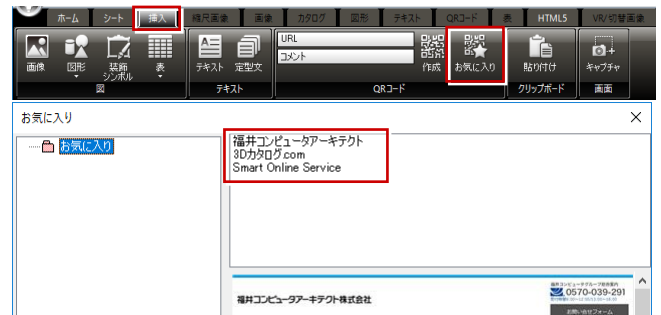

7

ARCHITREND プレゼンデザイナー

プレゼンデザイナーで登録したユーザーテンプレートや、QRコード・定型文のお気に入りには、バックアップが必要です。

バックアップ用のツールは用意されていないので、エクスプローラ等でコピーしてください。

ユーザーテンプレート (通常 C:\%FcApp%\PresenDesigner\UserTemplate\ユーザーアカウント名のフォルダ)

QRコードのお気に入り (通常 C:\%FcApp%\PresenDesigner\UserQR)

※ 入力したQRコードを選択して「お気に入り登録」したものです。

【登録時】

【入力時】

定型文のお気に入り (通常 C:\%FcApp%\PresenDesigner\UserText)

※ 入力したテキストを選択して「お気に入り登録」した文章です。

【登録時】