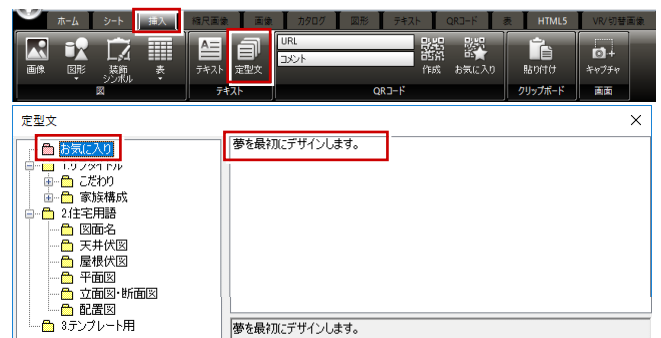

※ 入力したQRコードを選択して「お気に入り登録」したものです。

【登録時】

【入力時】

定型文のお気に入り (通常 C:\%FcApp%\PresenDesigner\UserText)

※ 入力したテキストを選択して「お気に入り登録」した文章です。

【登録時】

【入力時】